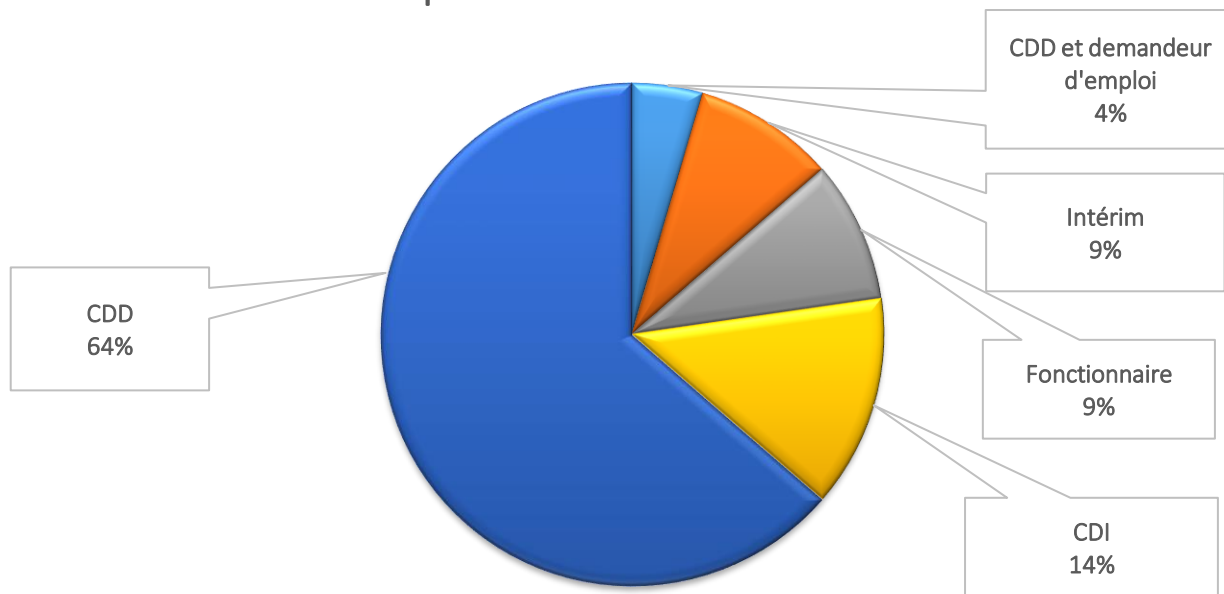

Insertion professionnelle - D.E Mars 2021

56 sur 68 réponses rendues au questionnaire le jour du diplôme

Intérim Fonctionnaire CDI CDD Demandeurs d'emplois Poursuite de formation Autres situations

Insertion professionnelle - D.E Mars 2020

22 sur 41 réponses rendues au questionnaire le jour du diplôme (période covid)

CDD et demandeur d'emploi Intérim Fonctionnaire CDI CDD