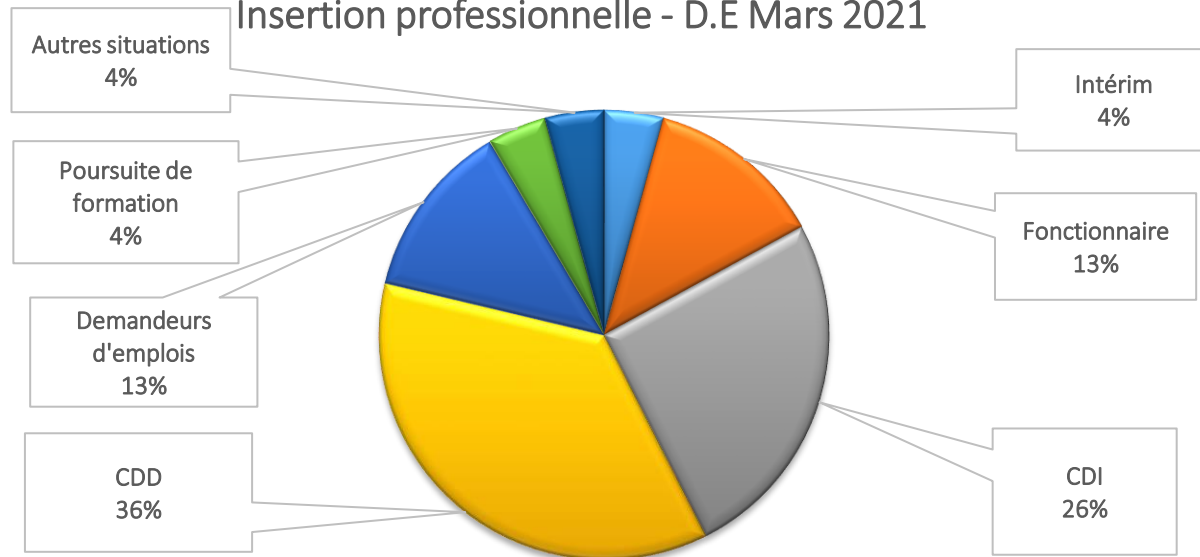

Insertion professionnelle - D.E Mars 2021

56 sur 68 réponses rendues au questionnaire le jour du diplôme

Intérim Fonctionnaire CDI CDD Demandeurs d'emplois Poursuite de formation Autres situations

Insertion professionnelle - D.E Mars 2020

22 sur 41 réponses rendues au questionnaire le jour du diplôme (période covid)

CDD et demandeur d'emploi Intérim Fonctionnaire CDI CDD